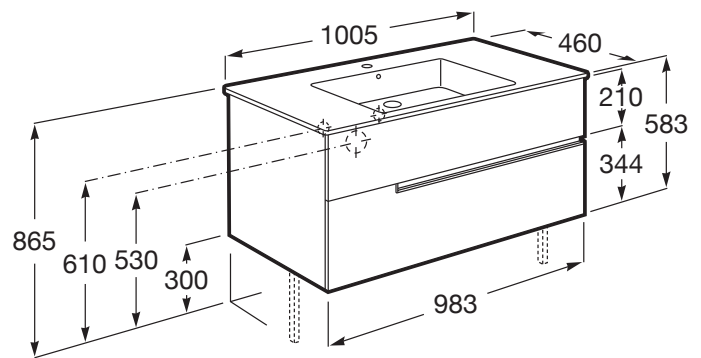

CARACTERÍSTICAS

Unik - Conjunto de mueble base de dos cajones y lavabo. No incluye grifería.

Lavabo / Agujeros para grifería: 1 Agujero en el centro

Material / Lavabo: Porcelana

Material / Mueble base: Tablero de partículas

Medidas / Lavabo y mueble / Altura (mm): 580

Medidas / Lavabo y mueble / Anchura (mm): 460

Medidas / Lavabo y mueble / Longitud (mm): 1005

Mueble base / Combinación de puertas y cajones: 2 Cajones

Mueble base / Estructura: Cajones

Mueble base / Separadores internos

Mueble base / Sistema de apertura y cierre: Cajones con cierre amortiguado

Tipo de instalación: Suspendido

VICTORIA-N

Unik - mueble base de dos cajones y lavabo

MEDIDAS

Longitud	1005 mm
Anchura	460 mm
Altura	583 mm

COLORES Y ACABADOS

PVPR (IVA INCLUIDO)

584,43 €

DIBUJOS TÉCNICOS